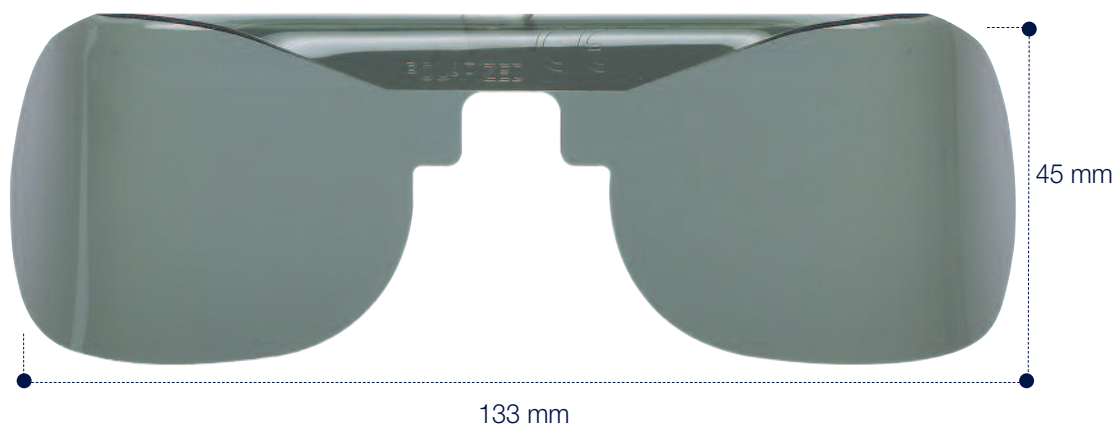

Drop-In

Polarized Lenses.
Lenti sagomabili.

100% UVA-UVB protection up to 390 nm
☼ Filter Category 3

MEDIUM

Grey FC 3

Ref. 12684/3

3 pcs.