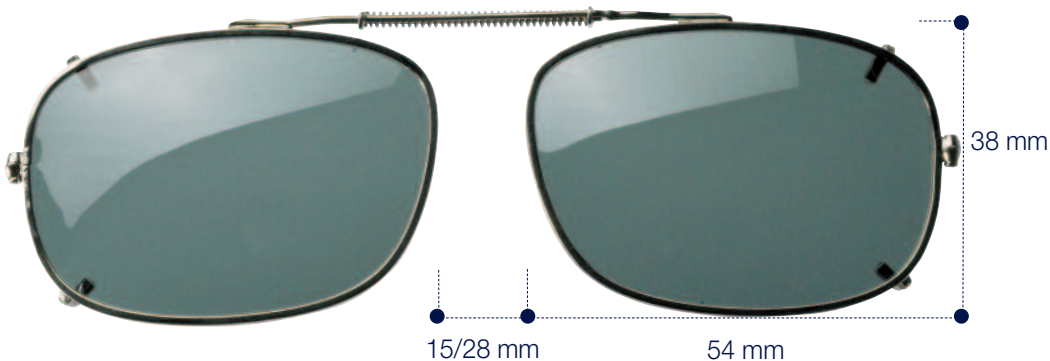

RETTANGOLARE 54 MM

Gun Metal/Grey Lenses

Ref. 12461/3 □ 54

Gold/Brown Lenses

Ref. 12460/3 □ 54

3 pcs.

100% UVA-UVB protection up to 390 nm

CE Filter Category 3

Clip-On