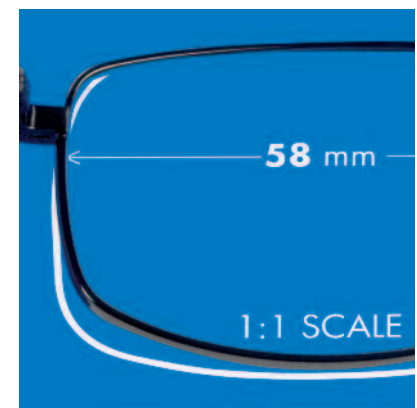

Test Montatura