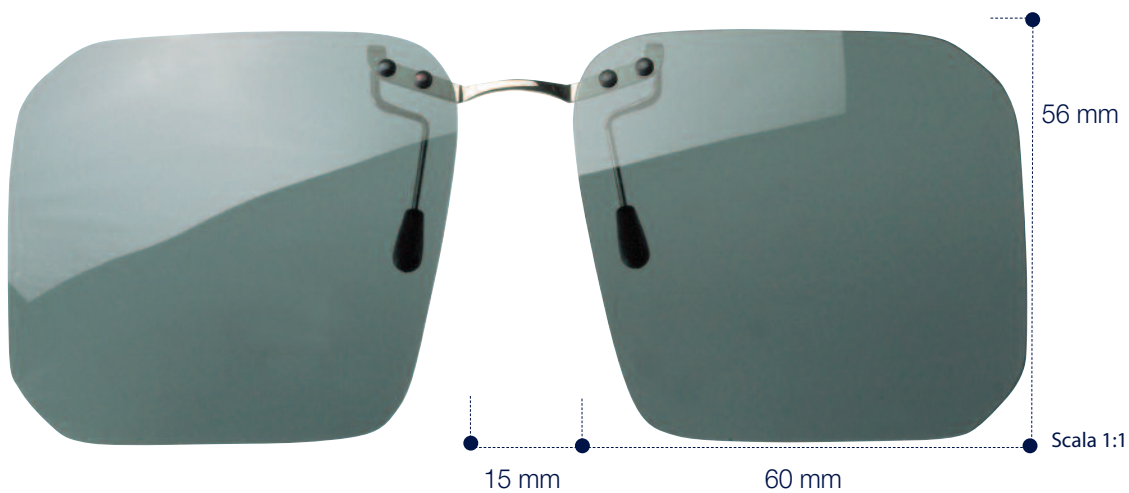

Ritagliabili

Polarized Lenses. Lenti Sagomabili. Astuccio incluso.

100% UVA-UVB protection up to 390 nm

CE Filter Category 3

MECCANISMO FISSO PER MONTATURE IN METALLO

G15

Ref. 12517 □ 60

6 pcs.