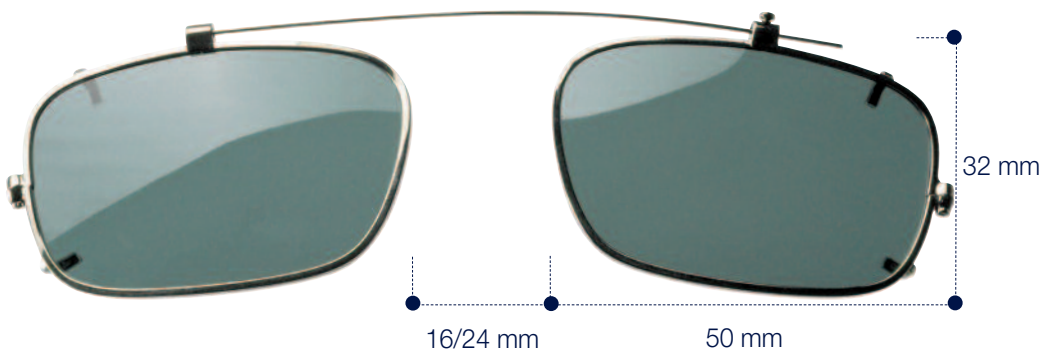

Fissi

Polarized Lenses. Ponte a vite regolabile. Gancini antigraffio. Astuccio incluso.

RETTANGOLARE 50 MM

Gun Metal/Grey Lenses

Ref. 12475/3 □ 50

3 pcs.