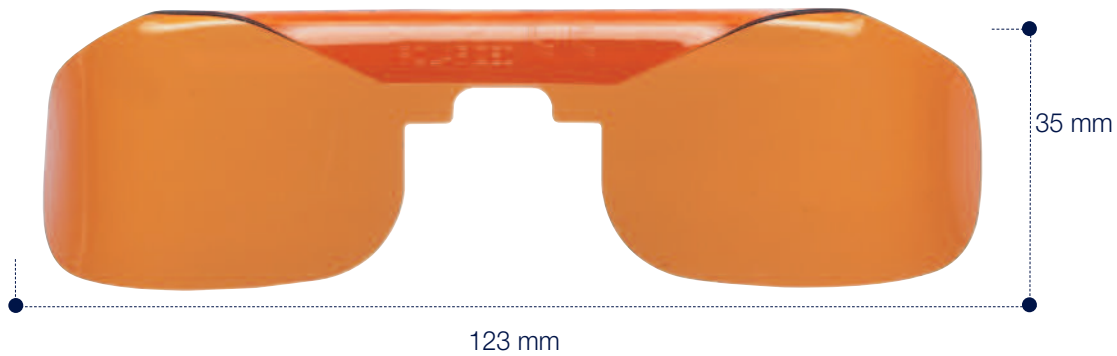

Drop-In

Polarized Lenses.
Lenti sagomabili.

100% UVA-UVB protection up to 390 nm
☼ Filter Category 3

SMALL

Brown FC 2

Ref. 12681/3

3 pcs.