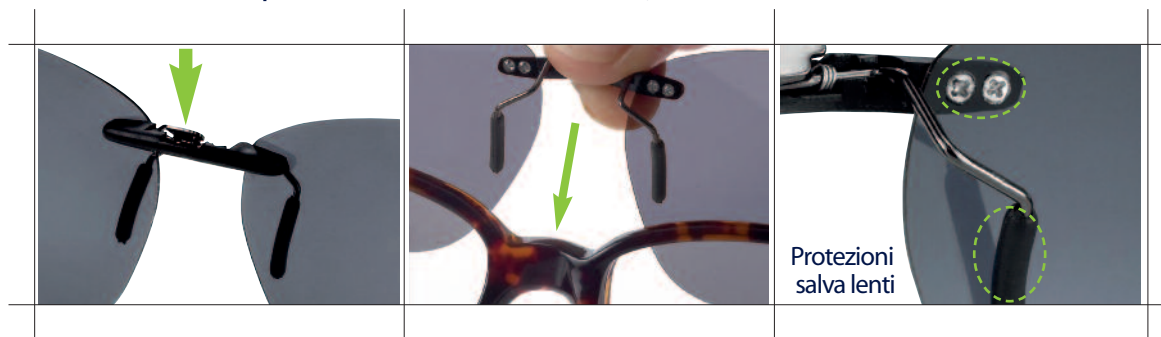

Clip-On

Clip-on con meccanismo minimale

Per montatura in acetato.

Trasforma i tuoi occhiali da vista in occhiali da sole.
Li indossi con piacere,
sono così leggeri che
non ti accorgi di averli!
Facili da posizionare
e rimuovere premendo
la molla centrale.

Una sola avvertenza per un uso corretto: non forzarli, non cercare di ribaltarli o di raddrizzarli dalle lenti.

Guida con dati tecnici e riferimenti indicativi

Test Montatura

Clip-Ons with Minimal Mechanism