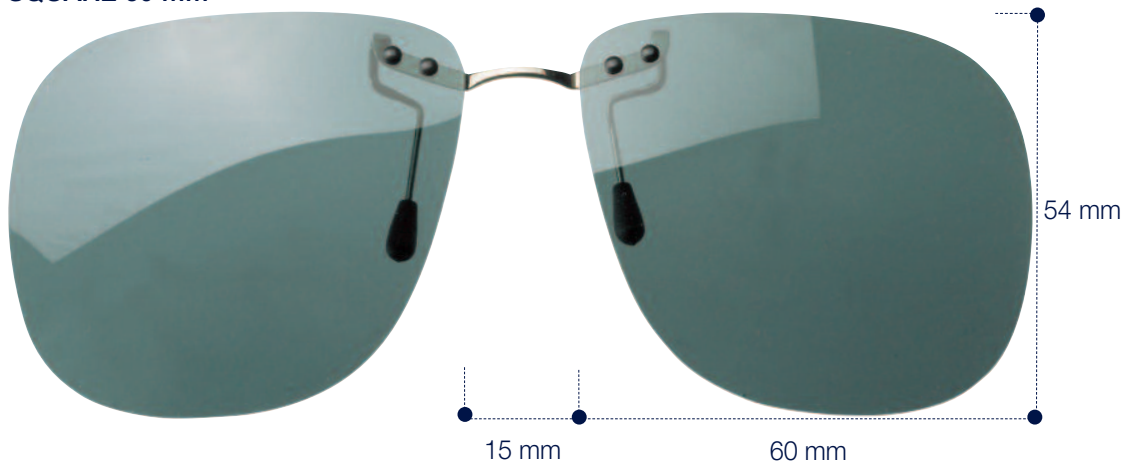

 6 pcs.

100% UVA-UVB protection up to 390 nm

 Filter Category 3

Fissi

Polarized Lenses. Lenti Sagomabili. Terminali antigraffio. Astuccio incluso.

SQUARE 60 MM

Grey

Ref. 12613 60