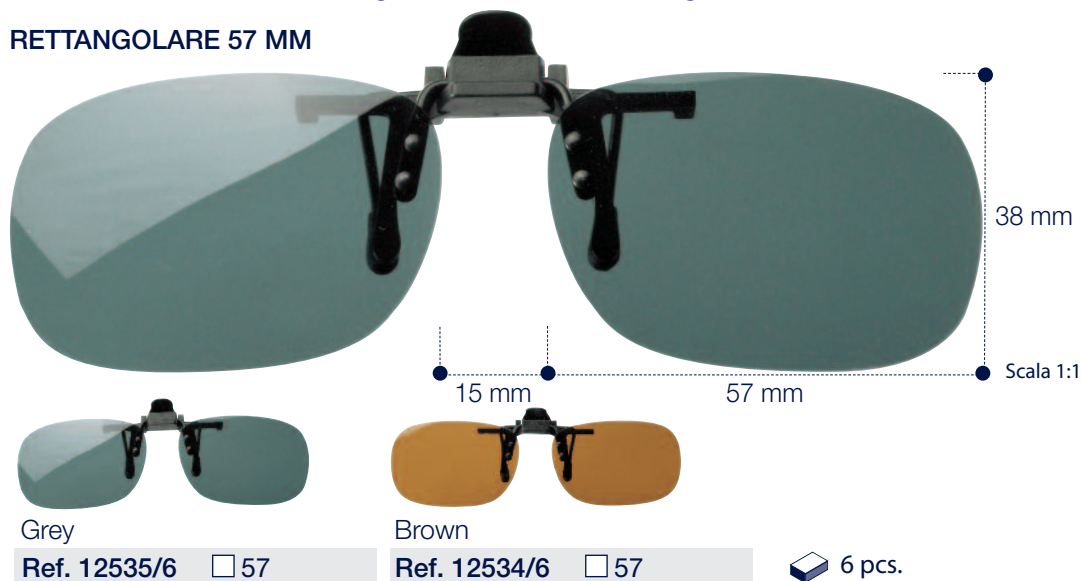

MECCANISMO FISSO PER MONTATURE IN METALLO

G15

Ref. 12517 □ 60

6 pcs.

Ribaltabili

Polarized Lenses. Lenti Sagomabili. Terminali antigraffio. Astuccio incluso.

RETTANGOLARE 57 MM

SQUARE 55 MM

Ribaltabili

Polarized Lenses. Lenti Sagomabili. Terminali antigraffio. Astuccio incluso.

SQUARE 60 MM

Grey

Ref. 12651 □ 60

Brown

Ref. 12650 □ 60

6 pcs.