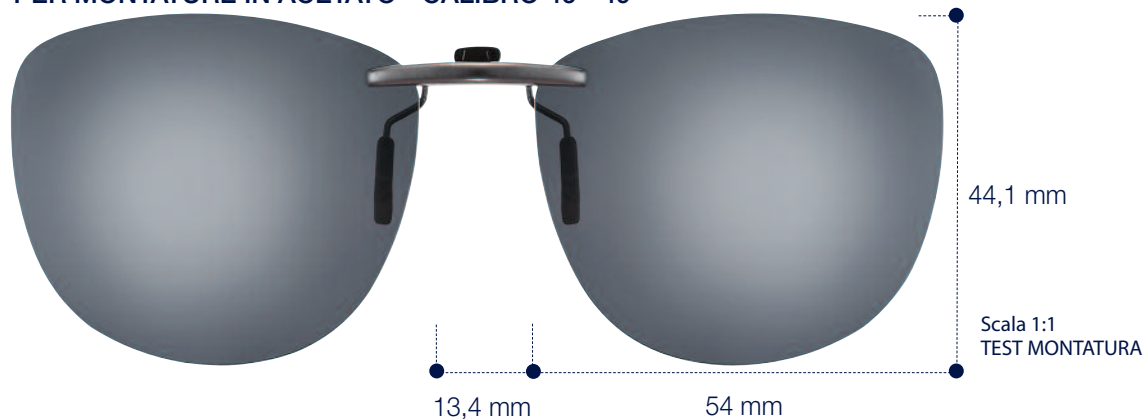

Fashion

Polarized Lenses. Lenti sagomabili. Astuccio incluso.

100% UVA-UVB protection fino a 390 nm

☼ Filter Category 3

PER MONTATURE IN ACETATO - CALIBRO 46 - 49

Grey

Ref. 12792 □ 54

Brown