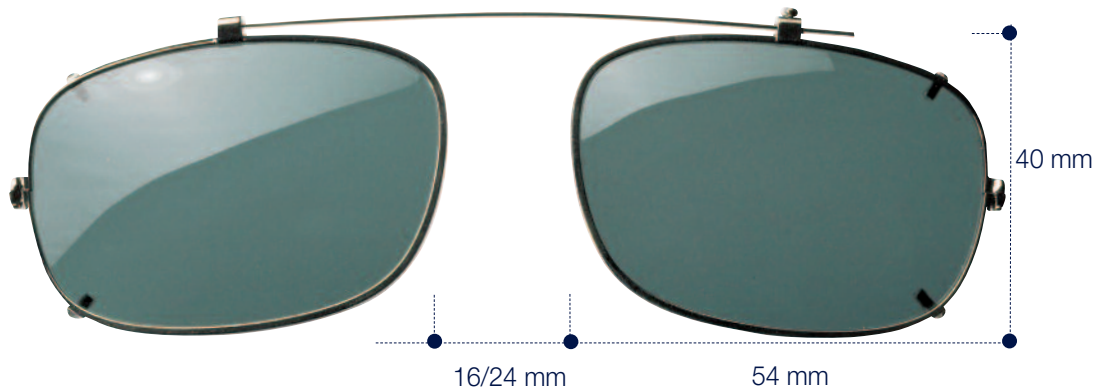

RETTANGOLARE 54 MM

Gun Metal/Grey Lenses

Ref. 12481/3 □ 54

3 pcs.

100% UVA-UVB protection up to 390 nm

CE Filter Category 3

Clip-On