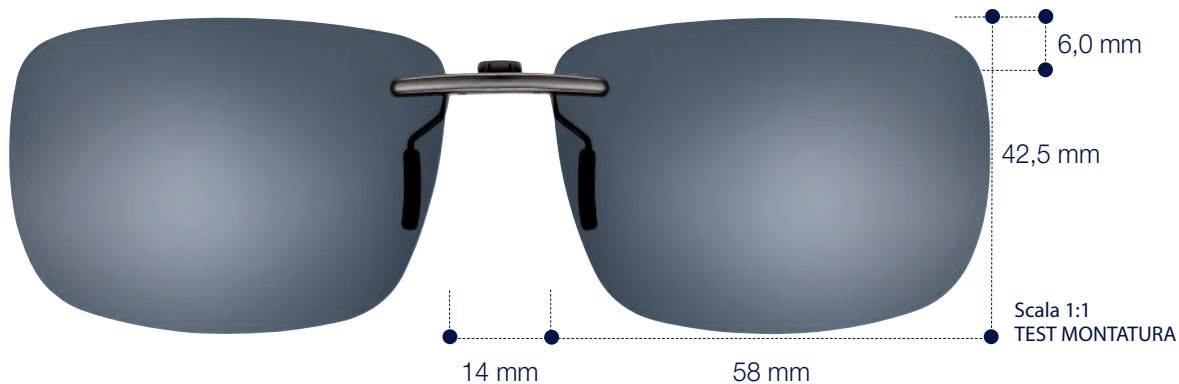

Ref. 12883, 12888

1 pz / Ref.

Fashion

Polarized Lenses. Lenti sagomabili. Astuccio incluso.

100% UVA-UVB protection fino a 390 nm

CE Filter Category 3

PER MONTATURE IN ACETATO - CALIBRO 56

Grey