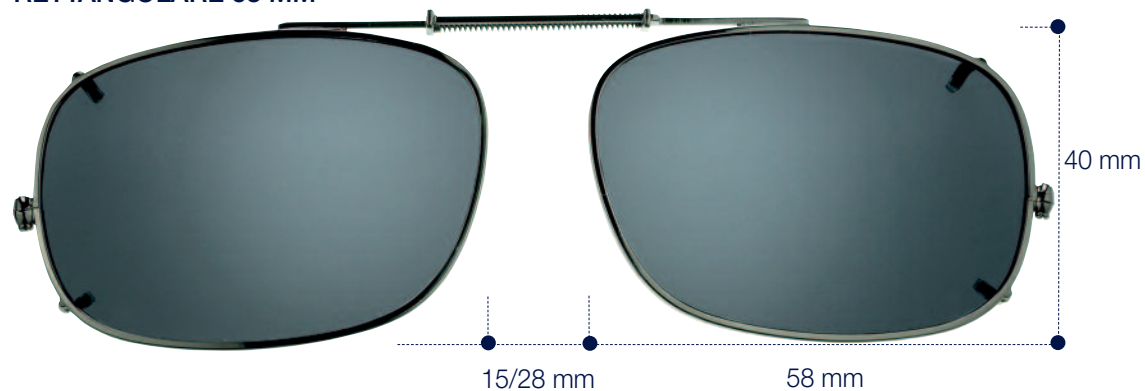

Ref. 12460/3 □ 54

3 pcs.

100% UVA-UVB protection up to 390 nm

CE Filter Category 3

Clip-On

Fissi

Polarized Lenses. Ponte a molla regolabile. Gancini antigraffio. Astuccio incluso.

RETTANGOLARE 58 MM