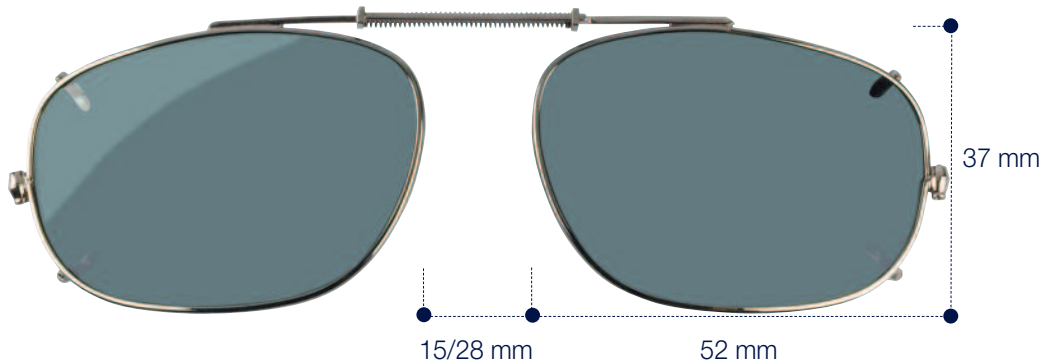

Ref. 12454/3 50

 3 pcs.

100% UVA-UVB protection up to 390 nm

 Filter Category 3

Fissi

Polarized Lenses. Ponte a molla regolabile. Gancini antigraffio. Astuccio incluso.

RETTANGOLARE 52 MM

Gun Metal/Grey Lenses