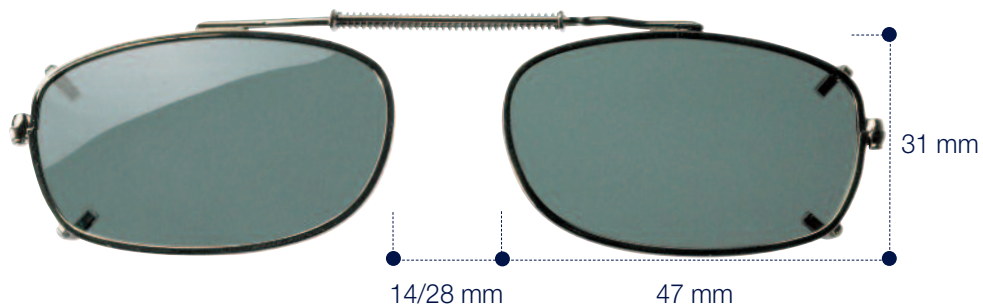

Fissi

Polarized Lenses. Ponte a molla regolabile. Gancini antigraffio. Astuccio incluso.

RETTANGOLARE 47 MM

Gun Metal/Grey Lenses

Ref. 12451/3 ☐ 47

3 pcs.