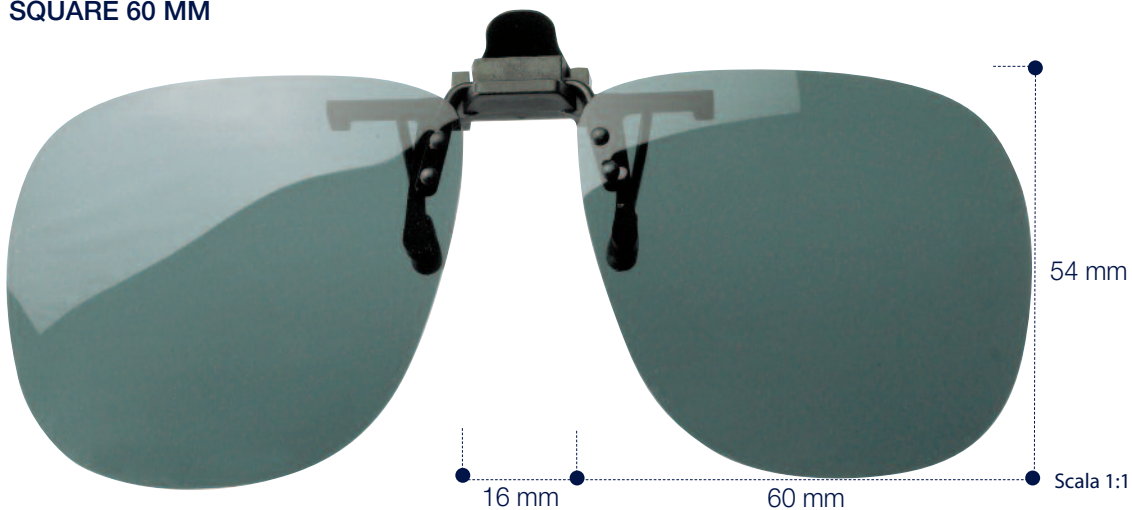

Ribaltabili

Polarized Lenses. Lenti Sagomabili. Terminali antigraffio. Astuccio incluso.

SQUARE 60 MM

Grey

Ref. 12651 □ 60