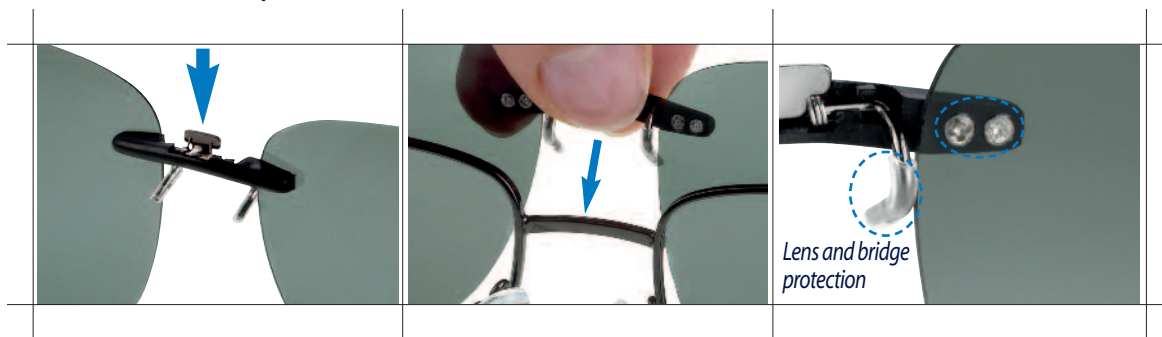

Clip-On

Clip-on con meccanismo minimale

Per montatura in acetato.

Trasforma i tuoi occhiali da vista in occhiali da sole.
Li indossi con piacere,
sono così leggeri che
non ti accorgi di averli!
Facili da posizionare
e rimuovere premendo
la molla centrale.

Una sola avvertenza per un uso corretto: non forzarli, non cercare di ribaltarli o di raddrizzarli dalle lenti.

Guida con dati tecnici e riferimenti indicativi

Test Montatura

Clip-Ons with Minimal Mechanism

Per montatura in metallo.

Una sola avvertenza per un uso corretto: non forzarli, non cercare di ribaltarli o di raddrizzarli dalle lenti.

Guida con dati tecnici e riferimenti indicativi

Test Montatura

Clip-On