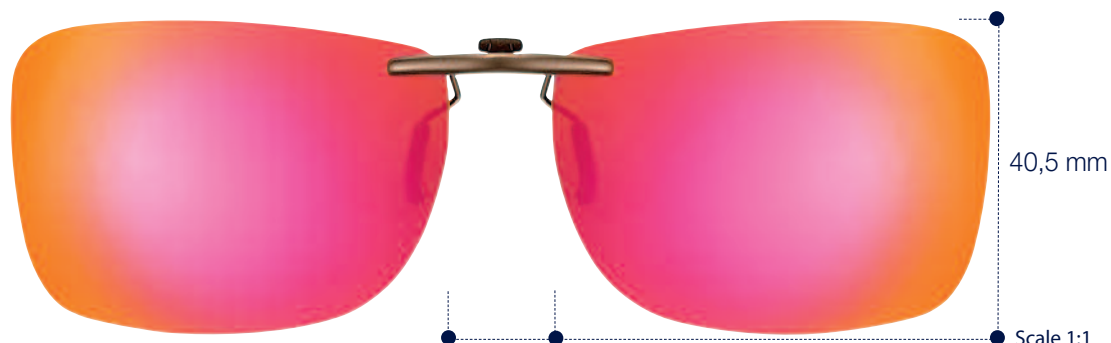

(dimensioni: 340 x 200 x 43 mm)

Clip-On

Mirror Clip-on

Polarized Lenses. Lenti sagomabili. Astuccio incluso.

100% UVA-UVB protection up to 390 nm

☼ Filter Category 3

PER MONTATURE IN ACETATO - CALIBRO 52

Grey/Blue Mirror