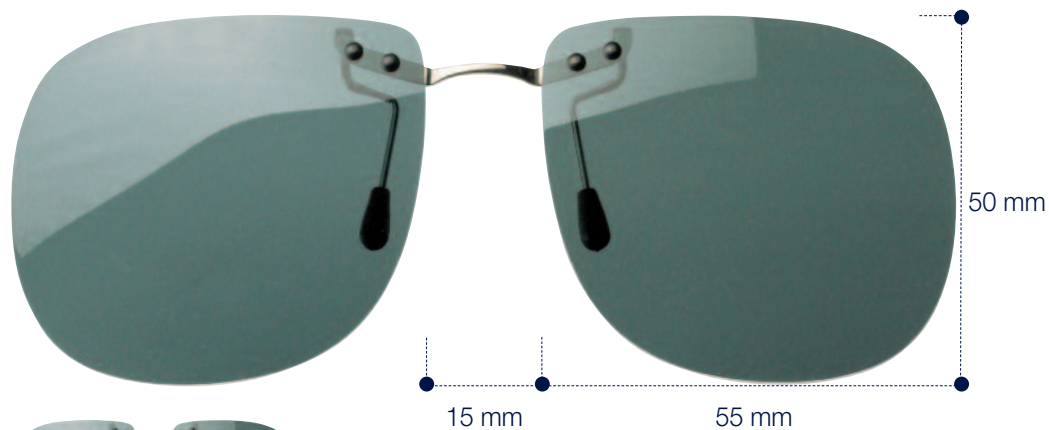

SQUARE 55 MM

Grey

Ref. 12611 ☐ 55

6 pcs.

100% UVA-UVB protection up to 390 nm

Filter Category 3