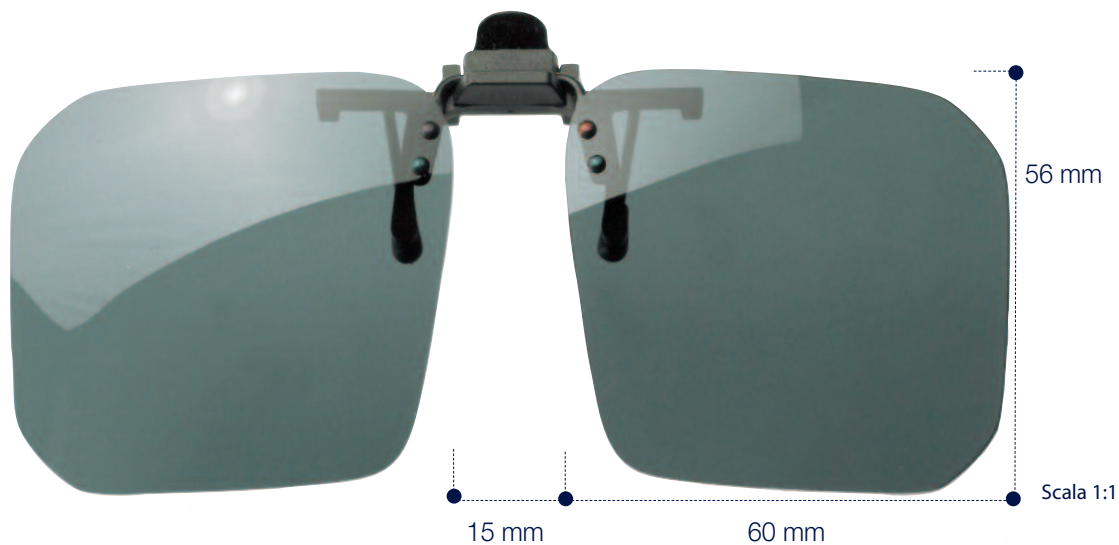

 3 pcs.

Clip-On

Ritagliabili

Polarized Lenses. Lenti Sagomabili. Astuccio incluso.

100% UVA-UVB protection up to 390 nm

CE Filter Category 3

FLIP-UP SISTEMA RIBALTABILE PER MONTATURE IN METALLO

G15