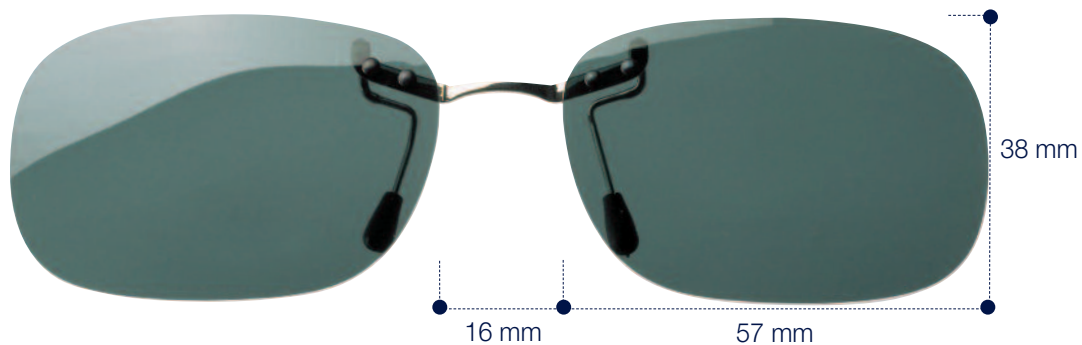

100% UVA-UVB protection up to 390 nm

CE Filter Category 3

MASCHERINA

Grey

Ref. 12633 □ 6 pcs.

Fissi

Polarized Lenses. Lenti Sagomabili. Terminali antigraffio. Astuccio incluso.

RETTANGOLARE 57 MM