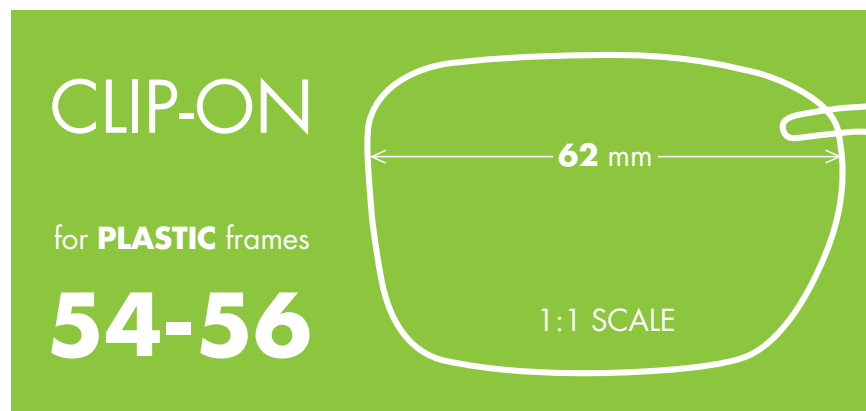

Guida con dati tecnici e riferimenti indicativi